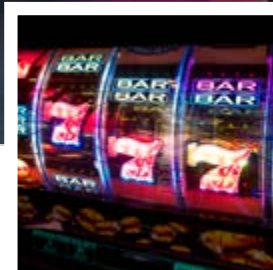

DES ROLLING STONES À DAVID GUETTA,
LES PLUS GRANDS Y SONT PASSÉS
ET ONT CONTRIBUÉ À CRÉER
LE MYTHE.

UNE ÉQUIPE À VOTRE ÉCOUTE

Parce que chaque détail compte, nous vous proposons
un évènement sur-mesure adapté à toutes vos envies,
n'ayez de limite que votre imagination !

NOS RÉFÉRENCES

THALES

AMADEUS

Schneider Electric